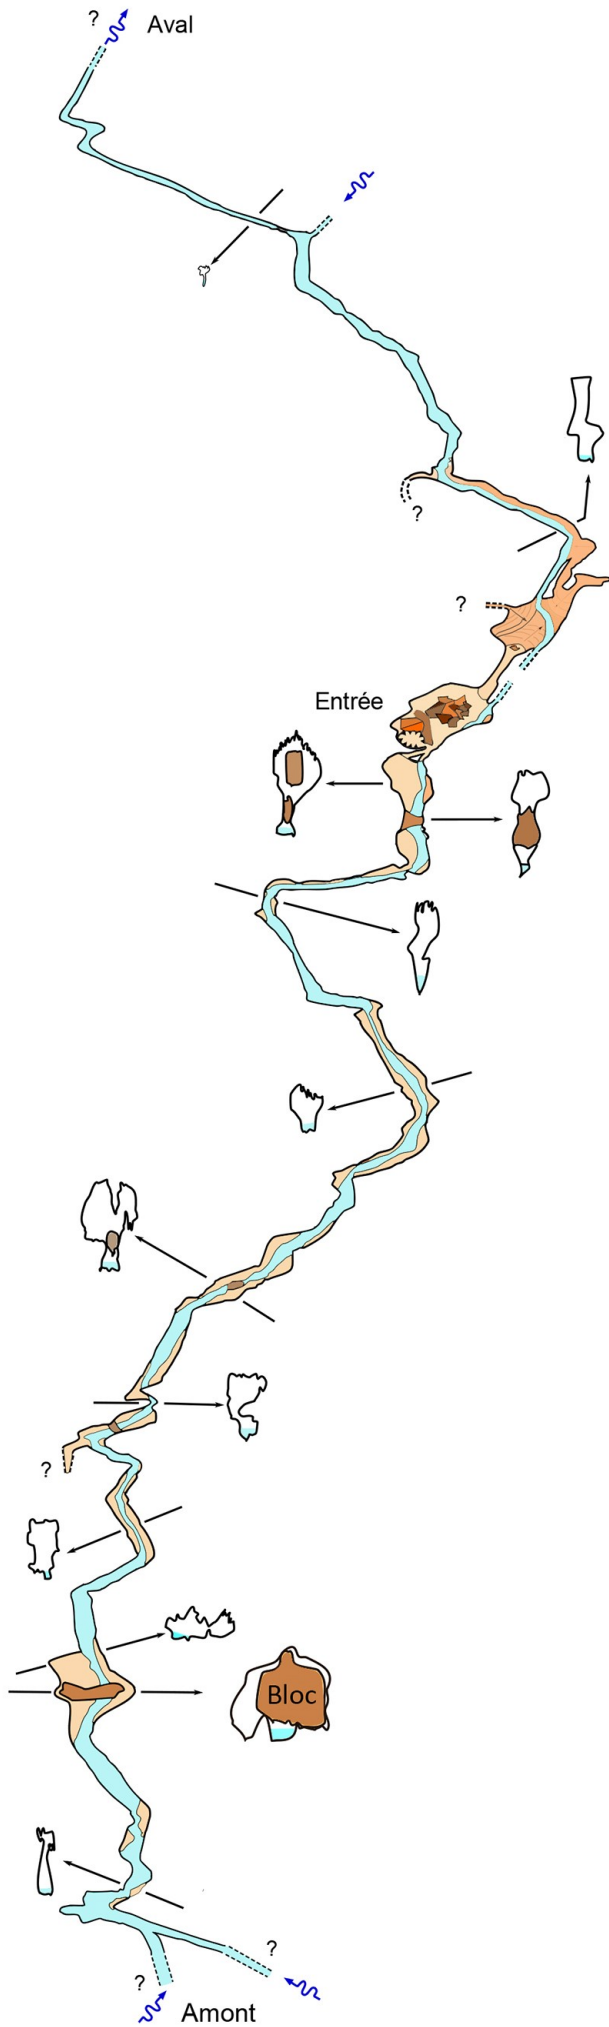

GROTTE DU PIC

33790 Sainte-Foy-la-Longue

Topographie : GSA

Cécile Dery, Yvon & Claire Hénaff,
Frédéric Maffre, Véronique Tournaire

Report : Yvon Hénaff

Coupe 0 5 m

Plan 0 5 m